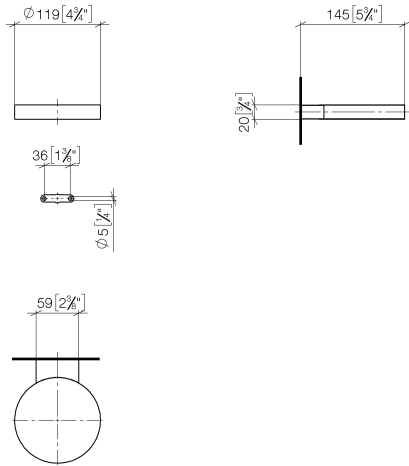

83 410 979

- largeur 120 mm
- hauteur 20 mm
- saillie 145 mm

S'adapte aux gammes suivantes : MADISON,
MEM, TARA, CL.1, LISSÉ, VAIA, META,
CYO

	Dark Platinum brossé	83 410 979-99
	Chrome	83 410 979-00
	Platine brossé	83 410 979-06
	Platine	83 410 979-08
	Laiton (Or 23cts)	83 410 979-09
	Dark Chrome	83 410 979-19
	Or clair	83 410 979-26
	Or clair brossé	83 410 979-27
	Laiton brossé (Or 23cts)	83 410 979-28
	Noir mat	83 410 979-33
	Bronze brossé	83 410 979-42
	Champagne brossé (Or 22cts)	83 410 979-46
	Champagne (Or 22cts)	83 410 979-47
	Chrome brossé	83 410 979-93

83 410 979

mm [inches]

83 410 979

Les pièces pour les
autres finitions
peuvent être
trouvées ici : Chrome

Liste des pièces de rechange

N°	Article Numéro	Désignation	Fréquence de montage	Délai de livraison
1	08 17 97 570-99	coupele	1	30
2	09 31 11 002 90	tige	1	2
3	08 17 30 502-99	patte de fixation	1	30
4	09 30 30 080 90	vis	2	2
5	05 30 31 025 00 90	set de fixation	1	2
6	09 17 20 030 90	patte de fixation	1	2